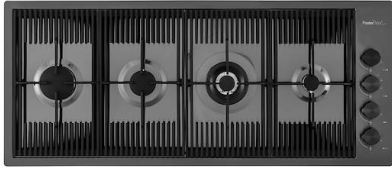

LES APPARIEMENTS RECOMMANDÉS

MILANO 4 BRULEURS GUN METAL
G681 F06